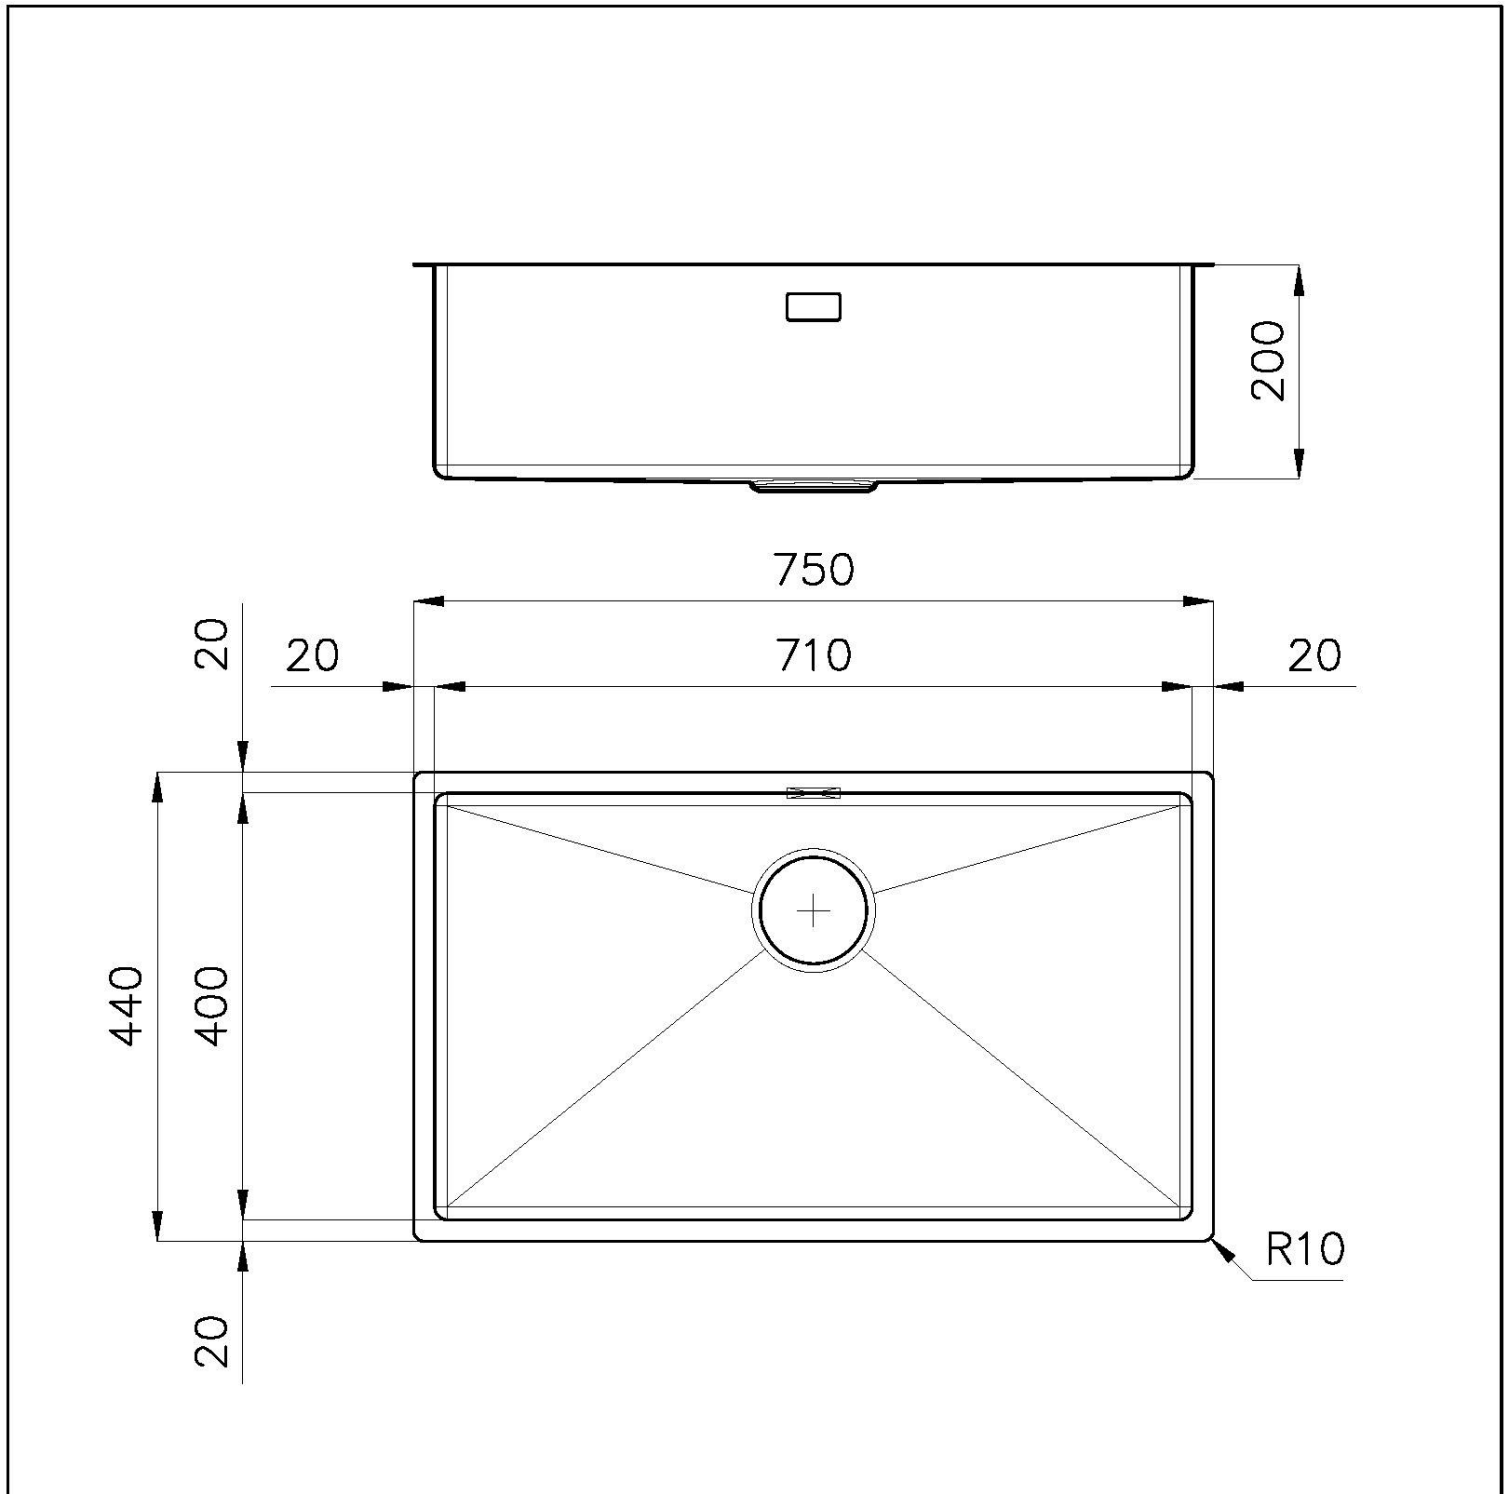

VASCA A RAGGIO STRETTO

Vasche con forme squadrate dal design moderno e con aumentata capienza. Per un'estetica minimal coniugata con la massima praticità.

VASCA PROFONDA

Vasche che raggiungono una profondità importante, oltre i 20 cm, grazie alla evoluta tecnologia produttiva, che offrono grande capienza e praticità in tutte le operazioni di lavaggio.

DETTAGLI

Materiale Acciaio inox AISI 304

Texture Spazzolatura in linea

Finitura PVD

Colorazione Gun Metal

Bordo Installazione Sottotop

Base 80 cm

Dimensioni 750 x 440 mm

Misura vasca 710 x 400 mm

Larghezza 75 cm

Foro incasso Vedi scheda tecnica

Numero vasche 1 vasca

Dotazioni standard Ganci di fissaggio, piletta, troppo-pieno e sifone, Imballo in scatola

Gocciolatoio No

Fori Mixer Nessun foro di serie

Piletta Piletta SPACE 3,5"

DATI TECNICI

8100 617
POSIZIONATA A FILO VASCA / EDGE POSITIONING

8100 617
POSIZIONATA SUL FONDO / BOTTOM POSITIONING

GALLERIA FOTOGRAFICA

IN DOTAZIONE

Griglia Black
8100 617

ACCESSORI OPZIONALI