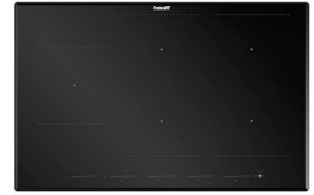

Piano cottura KE Induction
7386 646