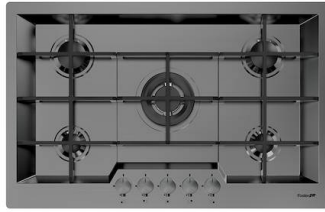

Lavello Quadra R12 Gun Metal

Lavelli in acciaio inox

Codice: 1717 856

CARATTERISTICHE

FONDO DIAMANTATO

Lo scolo dell'acqua sul fondo della vasca è una caratteristica importante, sempre curata nelle soluzioni Foster. Nei modelli squadrati a fondo piatto lo scolo è garantito dall'elegante diamantatura che facilita il defluire dell'acqua.

Piano cottura KE Gun Metal
7601 632

Piano cottura KE Induction
7386 646

PILETTE AUTOMATICHE OPZIONALI

**Piletta automatica Space Push Gun
Metal - PO**
8407 120