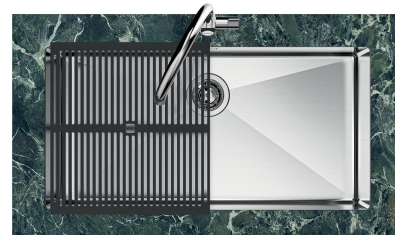

Lavello Quadra R12 Gun Metal

Lavelli in acciaio inox

Codice: 1717 856

CARATTERISTICHE

FONDO DIAMANTATO

Lo scolo dell'acqua sul fondo della vasca è una caratteristica importante, sempre curata nelle soluzioni Foster. Nei modelli squadrati a fondo piatto lo scolo è garantito dall'elegante diamantatura che facilita il defluire dell'acqua.

VASCA A RAGGIO STRETTO

Vasche con forme squadrate dal design moderno e con aumentata capienza. Per un'estetica minimal coniugata con la massima praticità.

VASCA PROFONDA

Vasche che raggiungono una profondità importante, oltre i 20 cm, grazie alla evoluta tecnologia produttiva, che offrono grande capienza e praticità in tutte le operazioni di lavaggio.

Misura vasca 710 x 400 mm

Larghezza 75 cm

Foro incasso Vedi scheda tecnica

Numero vasche 1 vasca

Dotazioni standard Ganci di fissaggio, piletta, troppo-pieno e sifone, Imballo in scatola

Gocciolatoio No

Fori Mixer Nessun foro di serie

Piletta Piletta SPACE 3,5"

DATI TECNICI

8100 617
POSIZIONATA A FILO VASCA / EDGE POSITIONING

8100 617
POSIZIONATA SUL FONDO / BOTTOM POSITIONING

GALLERIA FOTOGRAFICA

IN DOTAZIONE

Griglia Black
8100 617

ACCESSORI OPZIONALI